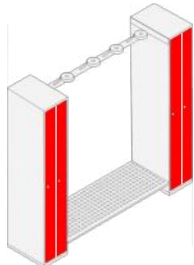

Set SGA12 mit dem "Steel-Fire Flex 4".

Eine Kombination aus 2 Spindschränken mit je zwei Abteilen, dazwischen das Set "Steel-Fire Flex 4". Wählen Sie Ihre Spinde aus 25, 30, 35 oder 40 cm breiten Schränken.