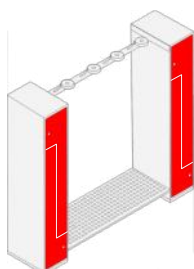

Set SGAZ2 mit dem "Steel-Fire Flex 4".

Eine Kombination aus 2 Z - Spindschränken mit je zwei Abteilen, dazwischen das Set "Steel-Fire Flex 4". Wählen Sie Ihre Z - Spinde aus 30, 35 oder 40 cm breiten Schränken.

Steel-Fire
EKA-FLEX-XXXe