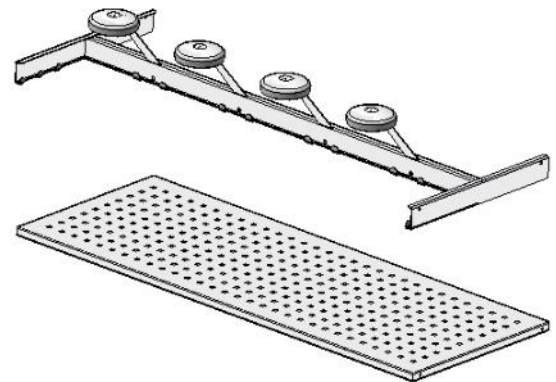

„Steel-Fire Flex“.

Die extrem flexible Feuerwehr - Garderobe.

Neu: Die Zwischenteile "Steel-Fire Flex" lassen sich zwischen fast allen unserer Spind-, Garderoben- und Fächerschränke montieren! Das macht dieses System extrem flexibel. Kombinieren Sie verschiedene Schränke, Schrankbreiten und Farbkombinationen.

Das Set "Steelfire Flex" besteht aus einer Garderobenleiste mit universellen Helmhaltern, Haken für Bekleidung und Ausrüstung, Aufhängung für Kleiderbügel, einem perforiertem Schuhboden und dem notwendigen Montagematerial. Das Set ist für 2 Personen in der Breite 60 cm und für 4 Personen in der Breite 120 cm erhältlich.

Anwendungsbeispiele:

Set SGA11 mit dem "Steel-Fire Flex 2".

Eine Kombination aus 2 Spindschränken mit je einem Abteil, dazwischen das Set "Steel-Fire Flex 2". Wählen Sie Ihre Spinde aus 25, 30, 35 oder 40 cm breiten Schränken.

Set SGA12 mit dem "Steel-Fire Flex 4".

Eine Kombination aus 2 Spindschränken mit je zwei Abteilen, dazwischen das Set "Steel-Fire Flex 4". Wählen Sie Ihre Spinde aus 25, 30, 35 oder 40 cm breiten Schränken.

Set SGA21 mit dem "Steel-Fire Flex 4".

Eine Kombination aus 2 Garderobenschränken mit je zwei Fächern, dazwischen das Set "Steel-Fire Flex 4". Wählen Sie Ihre Garderoben aus 25, 30, 35 oder 40 cm breiten Schränken.

Set SGAZ2 mit dem "Steel-Fire Flex 4".

Eine Kombination aus 2 Z - Spindschränken mit je zwei Abteilen, dazwischen das Set "Steel-Fire Flex 4". Wählen Sie Ihre Z - Spinde aus 30, 35 oder 40 cm breiten Schränken.

Steel-Fire
EKA-FLEX-XXXe