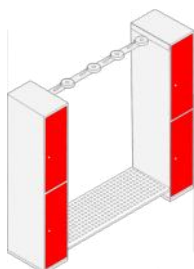

Set SGA21 mit dem "Steel-Fire Flex 4".

Eine Kombination aus 2 Garderobenschränken mit je zwei Fächern, dazwischen das Set "Steel-Fire Flex 4". Wählen Sie Ihre Garderoben aus 25, 30, 35 oder 40 cm breiten Schränken.